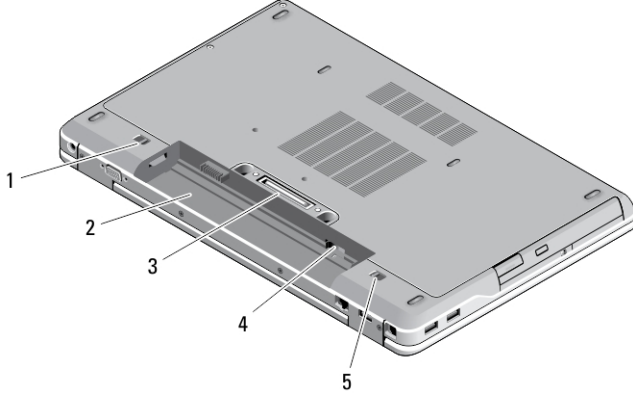

Altan Görünüm