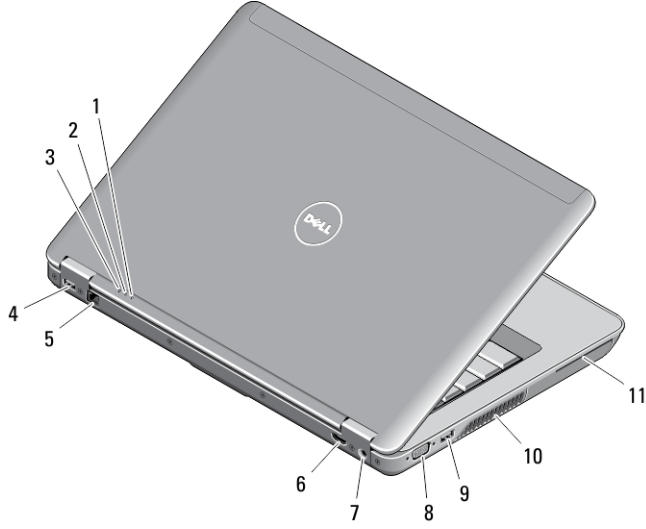

Dell Latitude E6440

Kurulum ve Özelliklerle İlgili Bilgiler

Uyarılar Hakkında

 **UYARI: UYARI**, meydana gelebilecek olası maddi hasar, kişisel yaralanma veya ölüm tehlikesi anlamına gelir.

Önden ve Arkadan Görünüm

Rakam 1. Önden Görünüm

- | | |
|-----------------------------------|--|
| 1. mikrofon | 11. güç düğmesi |
| 2. ekran serbest bırakma mandalı | 12. güvenlik kilidi |
| 3. kamera | 13. USB 3.0 konektörleri (2) |
| 4. kamera durum ışığı | 14. mikrofonlu kulaklık girişi |
| 5. mikrofon | 15. optik sürücü |
| 6. ekran mandalı | 16. optik sürücü serbest bırakma mandalı |
| 7. ekran | 17. optik sürücü çıkarma düğmesi |
| 8. sabit disk etkinlik ışığı | 18. kablosuz anahtar |
| 9. pil durum ışığı | 19. express kart okuyucu (isteğe bağlı) |
| 10. kablosuz bağlantı durum ışığı | 20. parmak izi okuyucusu |

Resmi Model: P38G
Resmi Tip: P38G001
2013 - 06

21. SD kart okuyucusu
22. temassız akıllı kart okuyucu
23. dokunmatik yüzey
24. dokunmatik yüzey düğmeleri (2)
25. izleme çubuğu düğmeleri (3)
26. izleme çubuğu
27. klavye
28. sessiz düğmesi
29. ses azaltma düğmesi
30. ses artırma düğmesi