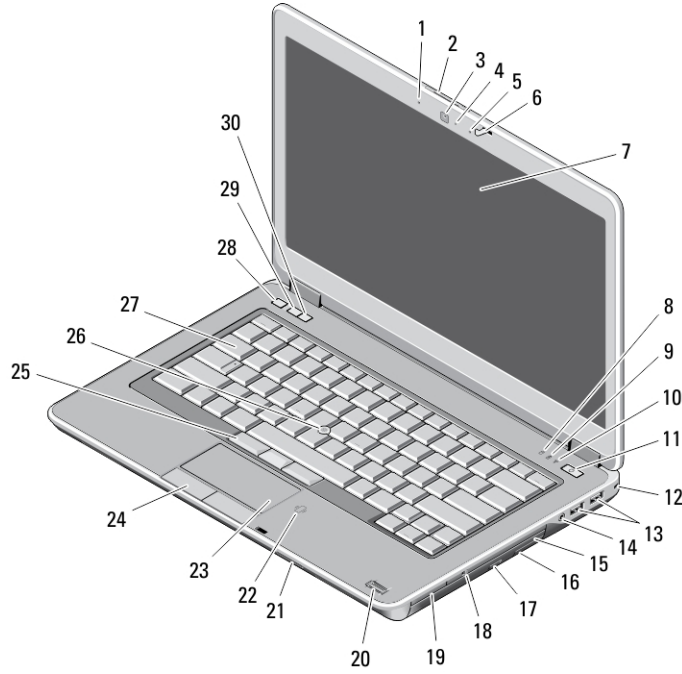

Dell Latitude E6440

Kurulum ve Özelliklerle İlgili Bilgiler

Uyarılar Hakkında

 **UYARI: UYARI**, meydana gelebilecek olası maddi hasar, kişisel yaralanma veya ölüm tehlikesi anlamına gelir.

Önden ve Arkadan Görünüm

Rakam 1. Önden Görünüm

- | | |
|-----------------------------------|--|
| 1. mikrofon | 11. güç düğmesi |
| 2. ekran serbest bırakma mandalı | 12. güvenlik kilidi |
| 3. kamera | 13. USB 3.0 konektörleri (2) |
| 4. kamera durum ışığı | 14. mikrofonlu kulaklık girişi |
| 5. mikrofon | 15. optik sürücü |
| 6. ekran mandalı | 16. optik sürücü serbest bırakma mandalı |
| 7. ekran | 17. optik sürücü çıkarma düğmesi |
| 8. sabit disk etkinlik ışığı | 18. kablosuz anahtar |
| 9. pil durum ışığı | 19. express kart okuyucu (isteğe bağlı) |
| 10. kablosuz bağlantı durum ışığı | 20. parmak izi okuyucusu |

Resmi Model: P38G
Resmi Tip: P38G001
2013 - 06

21. SD kart okuyucusu
22. temassız akıllı kart okuyucu
23. dokunmatik yüzey
24. dokunmatik yüzey düğmeleri (2)
25. izleme çubuğu düğmeleri (3)
26. izleme çubuğu
27. klavye
28. sessiz düğmesi
29. ses azaltma düğmesi
30. ses artırma düğmesi